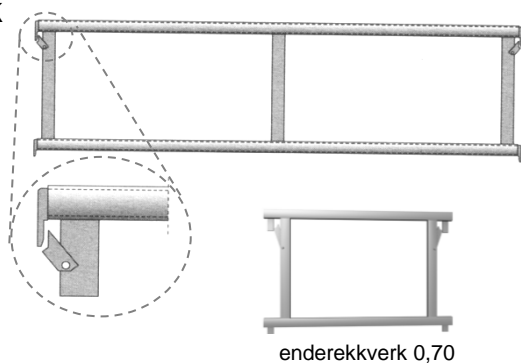

RAMME
aluminium

Høyde (m)	Kg	Art. nr.	
2,00	8,2	RX1011	
1,20	5,8	RX1012	
0,70	4,3	RX1013	

REKKVERK
aluminium

Lengde (m)	Kg	Art. nr.	
3,00	7,7	RX1104	
2,50	7,0	RX1105	
1,90	5,4	RX1111	
1,60	5,5	RX1106	
1,20	4,2	RX1107	
Ende 0,70	1,8	RX1108	

REKKVERK
stål

Lengde (m)	Kg	Art. nr.	
3,00	13,1	GS1104	
2,45	12,1	GS1105	
1,90	10,0	GS1108	
1,60	9,7	GS1106	
1,20	5,9	GS1107	

PLATTING
aluminium og kryssfinér

Lengde x Bredde (m)	Kg	Art. nr.	
3,00x0,60	19,8	RX1001	
3,00x0,30	13,5	RX1003	
1,60x0,60	14,0	RX1002	
1,60x0,30	9,0	RX1004	

PLATTING m/LUKE
aluminium og kryssfinér

Lengde (m)	Kg	Art. nr.	
3,00	23,9	RX1005	

Med forbehold om feil i priser og data. Alle prisene er eks. mva. og gjelder 8/3-010

STIGE FOR LUKEPLATTING
 aluminium

Benevnelse	Kg	Art. nr.	
Stige for Lukeplattning	4,0	RX1080	