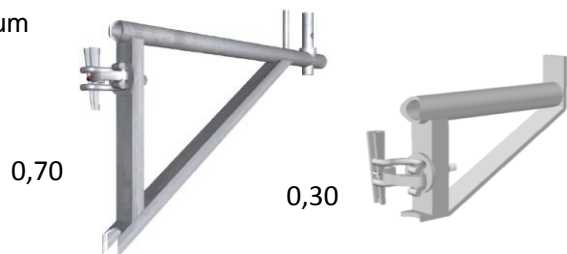

Lengde (m)	Kg	Art. nr.	
3,00	7,3	RX1161	
1,60	5,5	RX1164	
1,20	3,5	RX1163	
0,72	2,8	RX1167	
0,70	0,9	RX1168	

VEGGFESTE
 stål (stag, klemme, øyebolt)

Benevnelse	Kg	Art. nr.	
Stag 1,00m	1,0	ST1072	
Stag 0,80m	0,9	ST1073	
Stag 0,60m	0,7	ST1074	
Klemme	0,6	ST1070	
Øyebolt	0,1	ST1127	

Med forbehold om feil i priser og data. Alle prisene er eks. mva. og gjelder 8/3-010

VEGGFESTE RØR

stål

Lengde (m)	Kg	Art. nr.	
1,00	4,2	ST2085	
0,60	2,5	ST1084	

KONSOLL

aluminium

Lengde (m)	Kg	Art. nr.	
0,70	7,0	RX1076	
0,30	2,5	RX1078	

HEIS KONSOLL med HJUL og SJAKKEL

stål

stål

tål

Fasade, aluminium

Benevnelse	Kg	Art. nr.	
Heis konsoll	8,0	ST1015	
Hjul	2,7	ST1017	
Sjakkell	0,4	ST1055	
Fasade konsoll	4,2	ST1009	

TOPPSPIR

aluminium