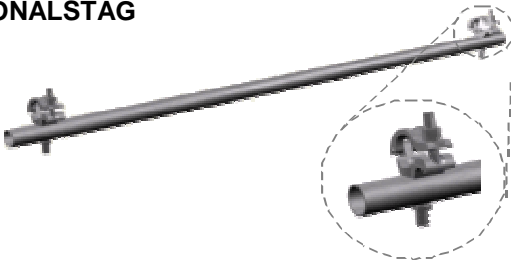

PLATTING m/LUKE
aluminium og kryssfinér

Lengde (m)	Kg	Art. nr.	
3,00	23,9	RX1005	

Med forbehold om feil i priser og data. Alle prisene er eks. mva. og gjelder 8/3-010

STIGE FOR LUKEPLATTING
 aluminium

Benevnelse	Kg	Art. nr.	
Stige for Lukeplattning	4,0	RX1080	

BUNNSKRUE
 stål

Diam. x Høyde (mm)	Kg	Art. nr.	
32x600	5,5	ST1001	

DIAGONALSTAG
 stål

Lengde (m)	Kg	Art. nr.	
3,00	14,6	GS1041	
2,45	12,8	GS1042	
1,90	10,7	GS1043	
1,60	9,9	GS1044	
1,20	8,4	GS1045	

FOTLIST
 aluminium

Lengde (m)	Kg	Art. nr.	
3,00	7,3	RX1161	
1,60	5,5	RX1164	
1,20	3,5	RX1163	
0,72	2,8	RX1167	
0,70	0,9	RX1168	

VEGGFESTE
 stål (stag, klemme, øyebolt)

Benevnelse	Kg	Art. nr.	
Stag 1,00m	1,0	ST1072	
Stag 0,80m	0,9	ST1073	
Stag 0,60m	0,7	ST1074	
Klemme	0,6	ST1070	
Øyebolt	0,1	ST1127	