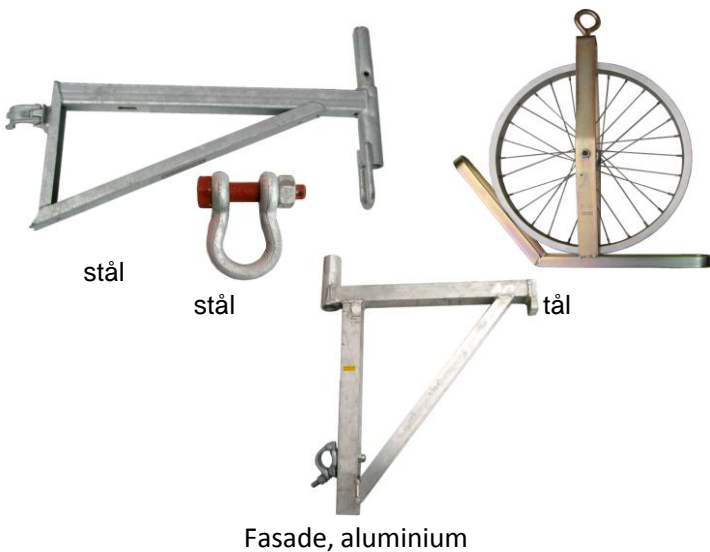

Lengde (m)	Kg	Art. nr.	
3,00	7,3	RX1161	
1,60	5,5	RX1164	
1,20	3,5	RX1163	
0,72	2,8	RX1167	
0,70	0,9	RX1168	

VEGGFESTE
 stål (stag, klemme, øyebolt)

Benevnelse	Kg	Art. nr.	
Stag 1,00m	1,0	ST1072	
Stag 0,80m	0,9	ST1073	
Stag 0,60m	0,7	ST1074	
Klemme	0,6	ST1070	
Øyebolt	0,1	ST1127	

Med forbehold om feil i priser og data. Alle prisene er eks. mva. og gjelder 8/3-010

VEGGFESTE RØR

stål

Lengde (m)	Kg	Art. nr.	
1,00	4,2	ST2085	
0,60	2,5	ST1084	

KONSOLL

aluminium

Lengde (m)	Kg	Art. nr.	
0,70	7,0	RX1076	
0,30	2,5	RX1078	

HEIS KONSOLL med HJUL og SJAKKEL

stål

stål

tål

Fasade, aluminium

Benevnelse	Kg	Art. nr.	
Heis konsoll	8,0	ST1015	
Hjul	2,7	ST1017	
Sjakkell	0,4	ST1055	
Fasade konsoll	4,2	ST1009	

TOPPSPIR

aluminium