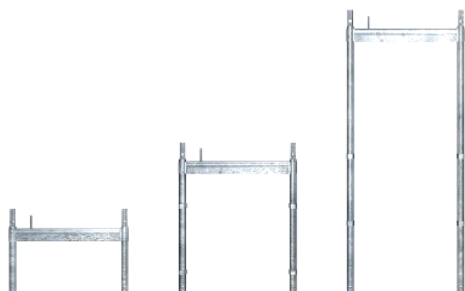

RAMME
aluminium

Høyde (m)	Kg	Art. nr.	
2,00	8,2	RX1011	
1,20	5,8	RX1012	
0,70	4,3	RX1013	

REKKVERK
aluminium

Lengde (m)	Kg	Art. nr.	
3,00	7,7	RX1104	
2,50	7,0	RX1105	
1,90	5,4	RX1111	
1,60	5,5	RX1106	
1,20	4,2	RX1107	
Ende 0,70	1,8	RX1108	

BUNNSKRUE
 stål

Diam. x Høyde (mm)	Kg	Art. nr.	
32x600	5,5	ST1001	

DIAGONALSTAG
 stål

Lengde (m)	Kg	Art. nr.	
3,00	14,6	GS1041	
2,45	12,8	GS1042	
1,90	10,7	GS1043	
1,60	9,9	GS1044	
1,20	8,4	GS1045	

FOTLIST
 aluminium